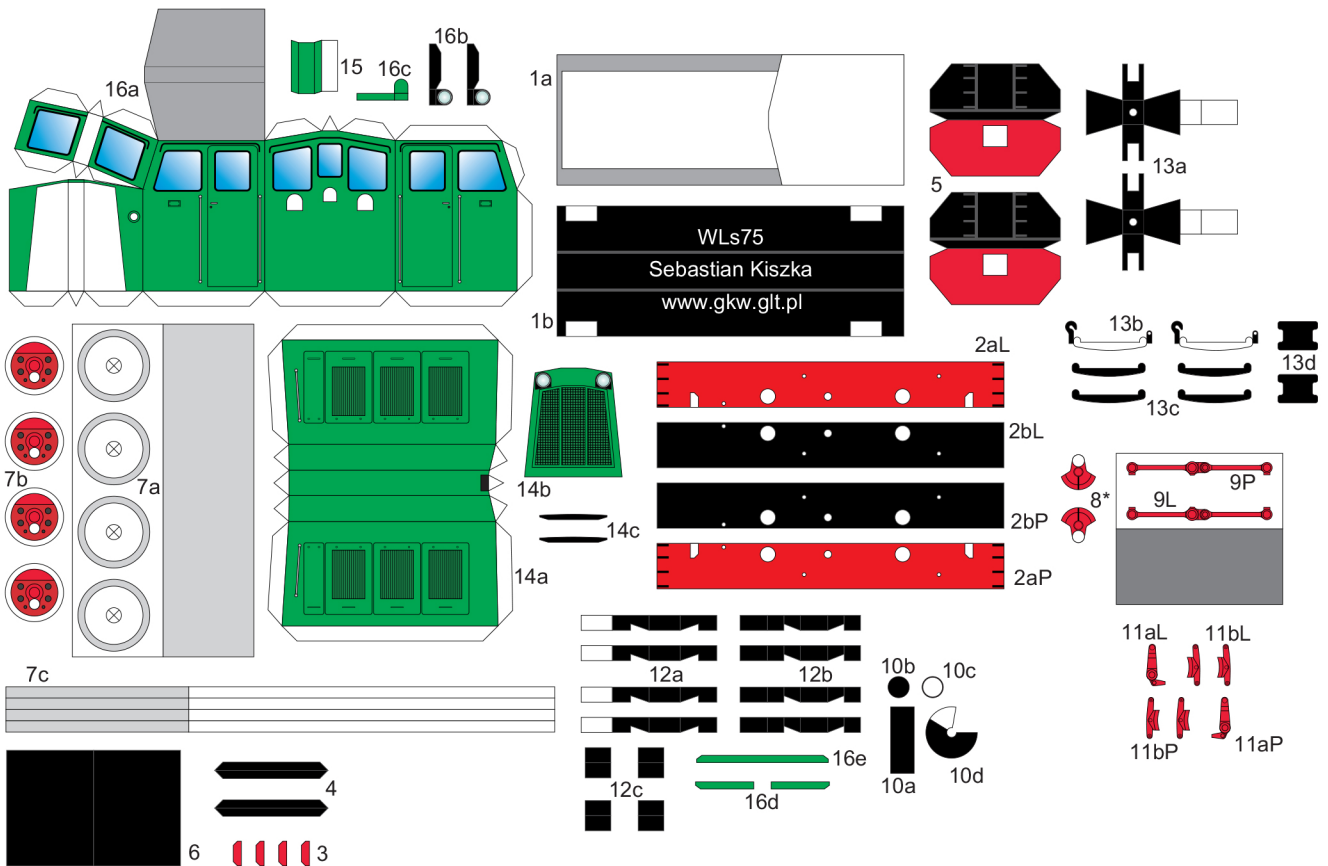

Diesel loco WLS 75

Scale 1:87 Gauge : 9mm (HOe)

Wire parts templates

- I - 1mm - x1
- II - 1mm - x2
- III - 1mm - x1
- IV - 0,5mm - x3
- V - 0,5mm - x2
- VI 0.5mm x4
- VII 0.5mm x2 (red wire)

Left side