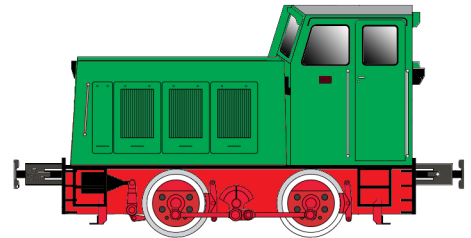

Diesel loco WLS 75

Scale 1:87 Gauge : 9mm (HOe)

Wire parts templates

- I - 1mm - x1
- II - 1mm - x2
- III - 1mm - x1
- IV - 0,5mm - x3
- V - 0,5mm - x2
- VI 0.5mm x4
- VII 0.5mm x2 (red wire)

Left side