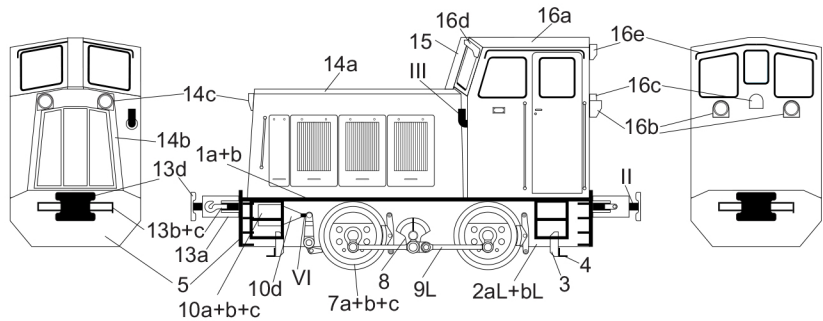

Diesel loco WLS 75

Scale 1:87 Gauge : 9mm (HOe)

Wire parts templates

- I - 1mm - x1
- II - 1mm - x2
- III - 1mm - x1
- IV - 0,5mm - x3
- V - 0,5mm - x2
- VI 0.5mm x4
- VII 0.5mm x2 (red wire)

Left side