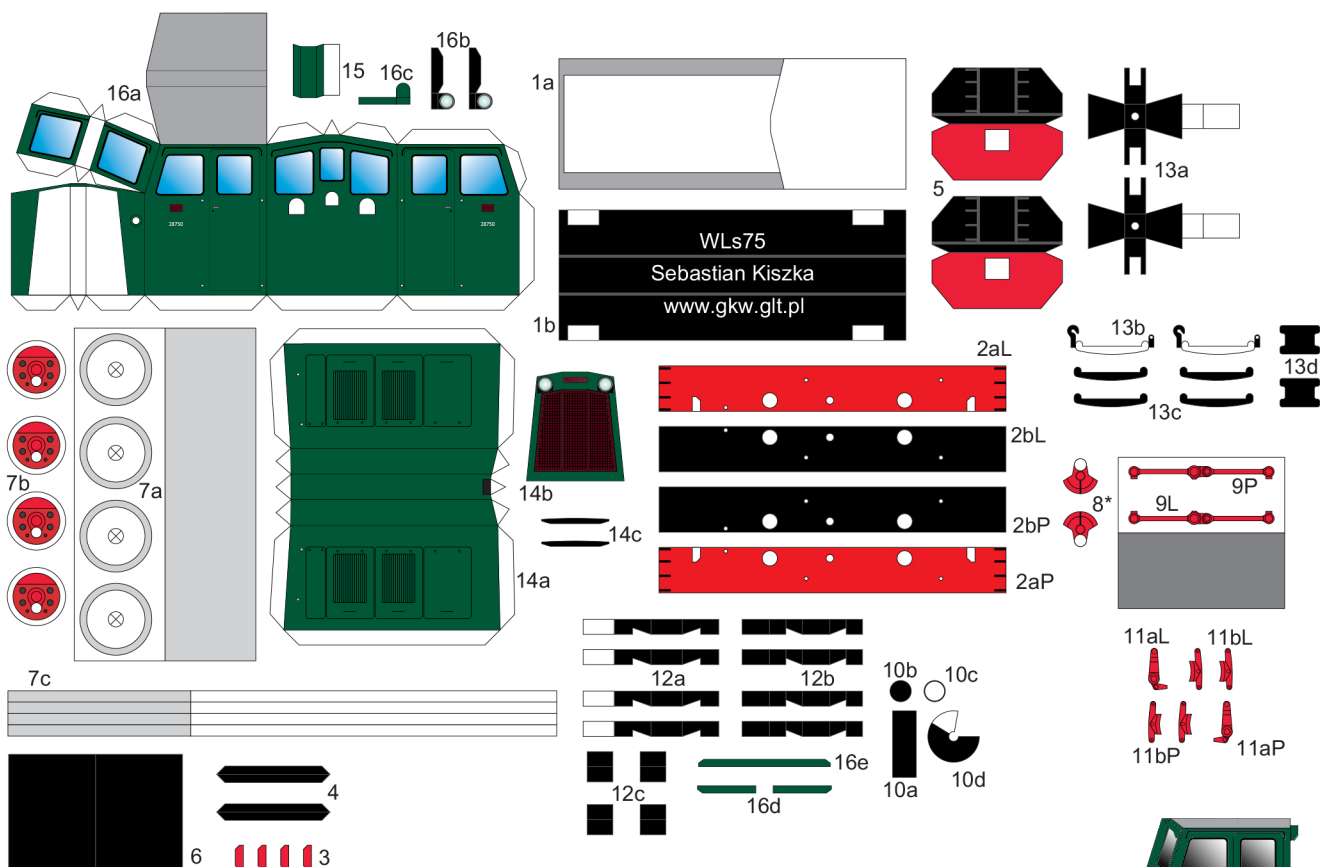

WLs75-79, Sochaczew Museum

Scale 1:87 Gauge : 9mm (HOe)

Wire parts templates