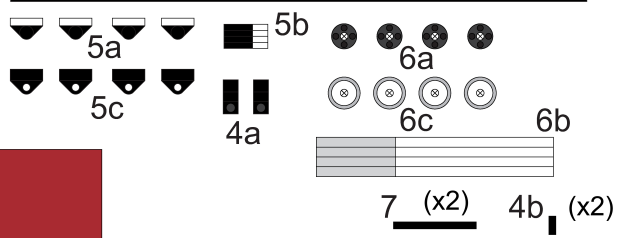

Peat Wagons Flat floor, red-brown solid

HO of - 6.5mm gauge

Wagon do przewozu torfu
Sebastian Kiszka
www.gkw.glt.pl

1mm wire parts templates

Wagon do przewozu torfu
Sebastian Kiszka
www.gkw.glt.pl

1mm wire parts templates