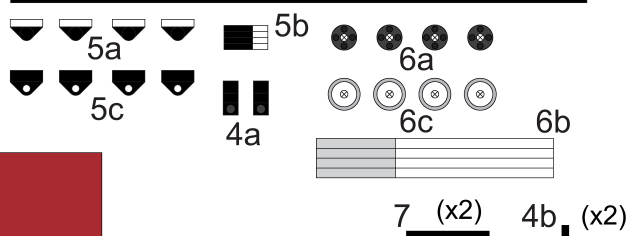

Peat Wagons Flat floor, red-brown solid

HO of - 6.5mm gauge

Wagon do przewozu torfu
Sebastian Kiszka
www.gkw.glt.pl

1mm wire parts templates

Wagon do przewozu torfu
Sebastian Kiszka
www.gkw.glt.pl

1mm wire parts templates

Wagon do przewozu torfu
Sebastian Kiszka
www.gkw.glt.pl

1mm wire parts templates

Wagon do przewozu torfu
Sebastian Kiszka
www.gkw.glt.pl

1mm wire parts templates