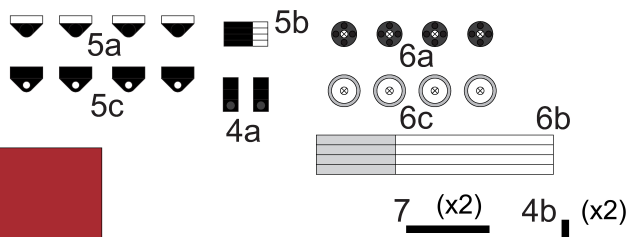

Peat Wagons Flat floor, red-brown solid

HO of - 6.5mm gauge

Wagon do przewozu torfu
Sebastian Kiszka
www.gkw.glt.pl

1mm wire parts templates

Wagon do przewozu torfu
Sebastian Kiszka
www.gkw.glt.pl

1mm wire parts templates