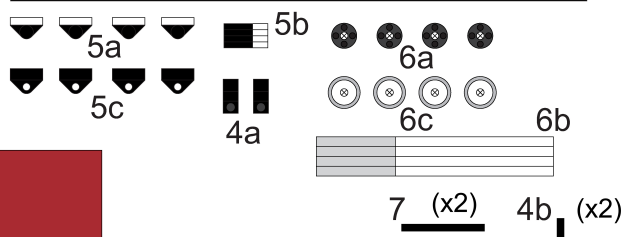

1mm wire parts templates