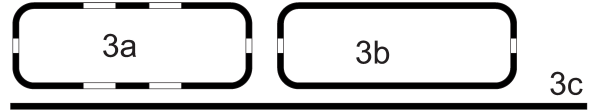

Peat Wagons Flat floor, red-brown solid

HO of - 6.5mm gauge

Wagon do przewozu torfu
Sebastian Kiszka
www.gkw.glt.pl

1mm wire parts templates

Wagon do przewozu torfu
Sebastian Kiszka
www.gkw.glt.pl

1mm wire parts templates