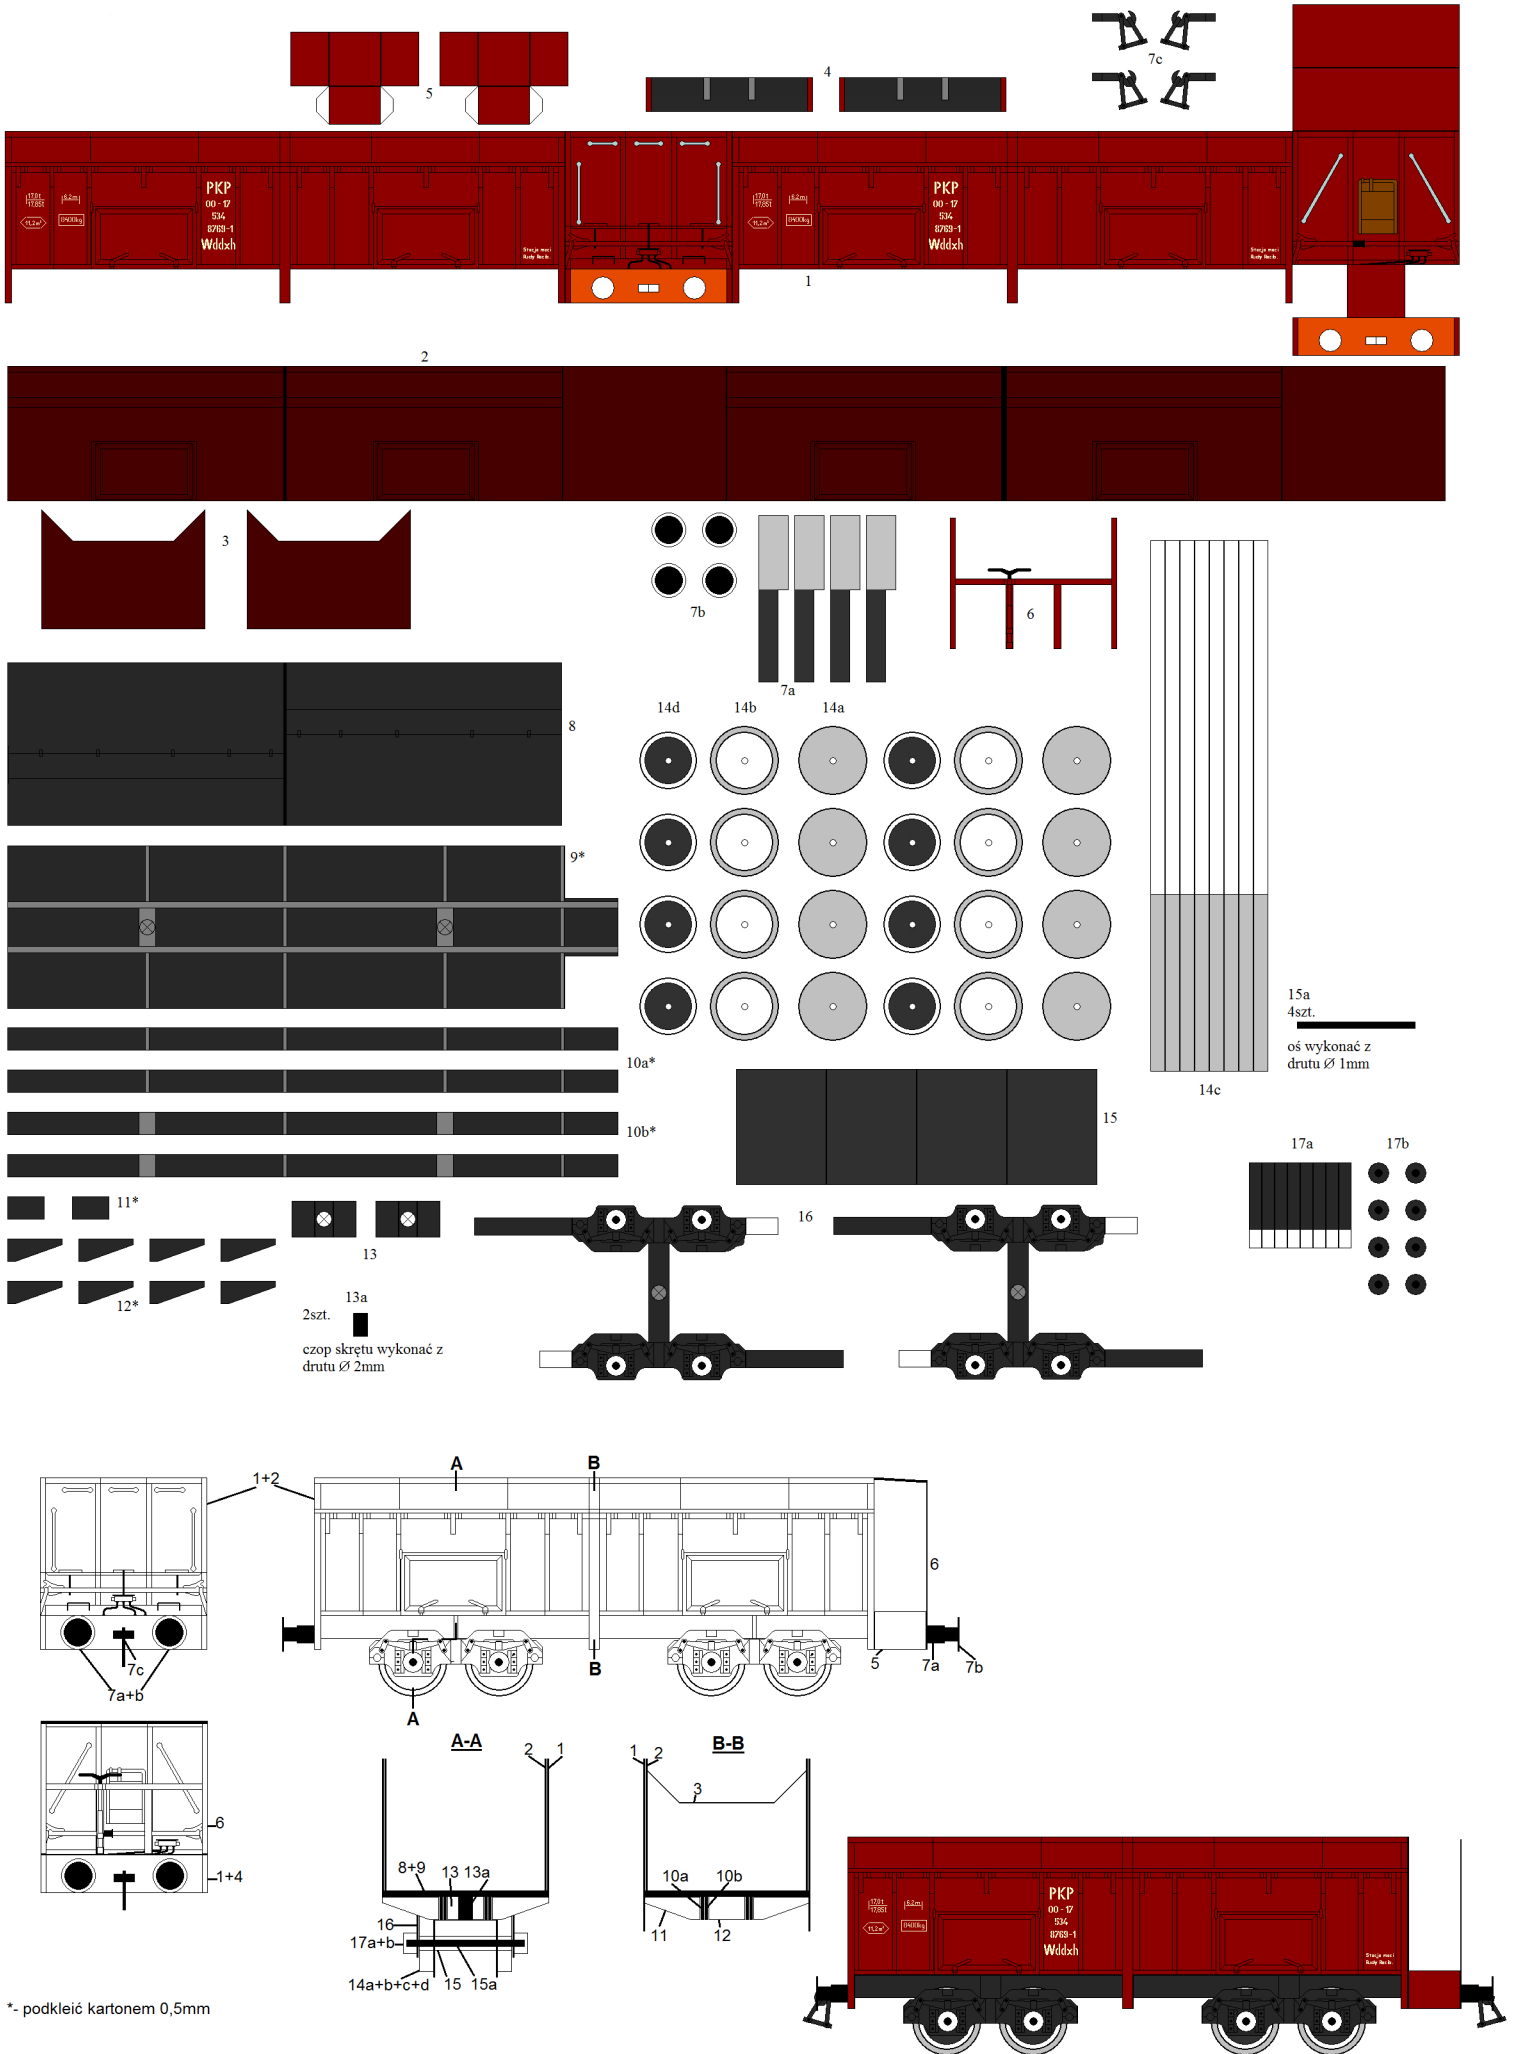

Steel side mineral wagon

*- podkleić kartonem 0,5mm