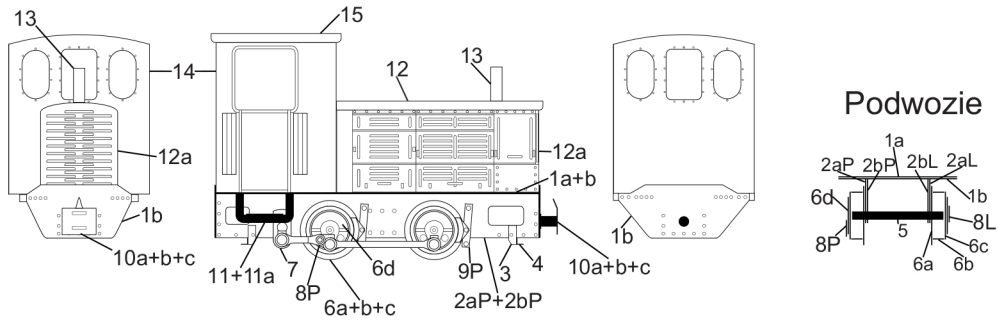

Diesel Loco 2WLS50 - 2244

Lime and Sand Quarry in Stary Kurow

Instrukcja

Lewa strona