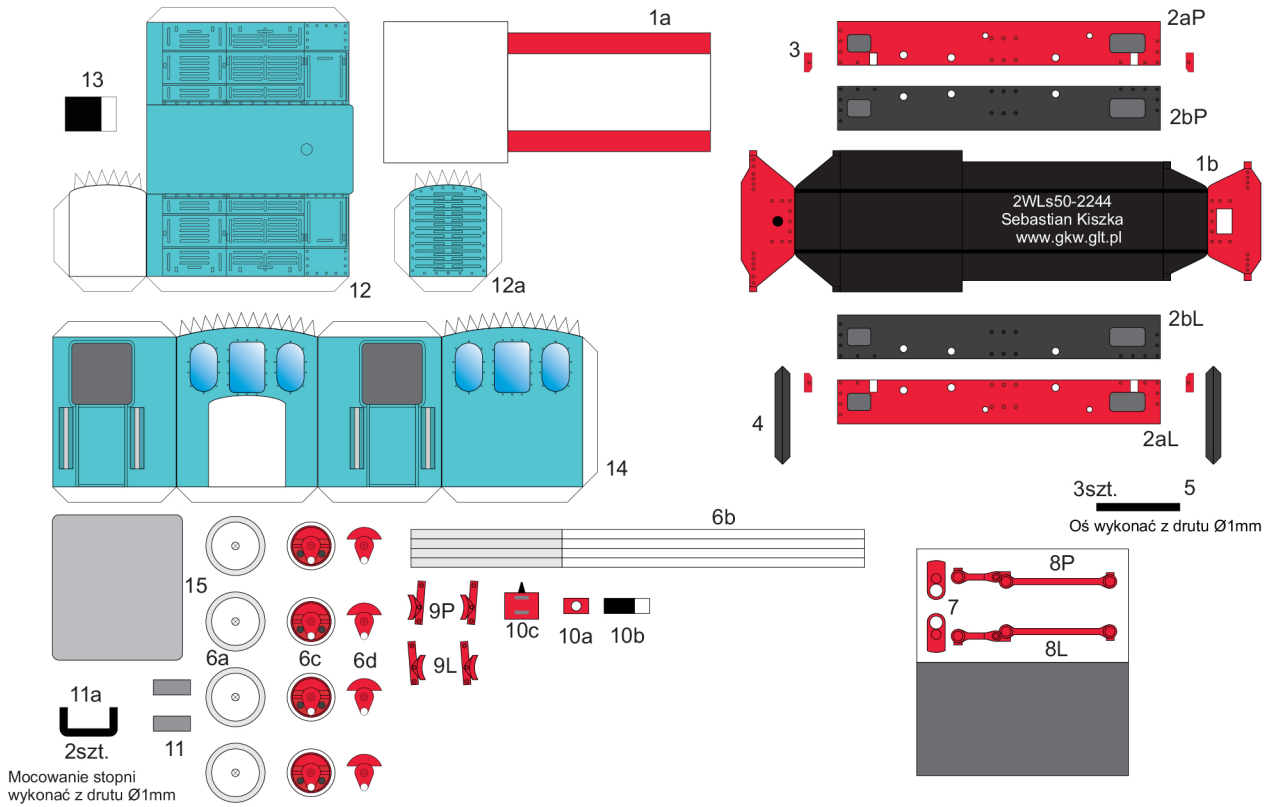

Diesel Loco 2WLS50 - 2244

Lime and Sand Quarry in Stary Kurow

Instrukcja

Lewa strona