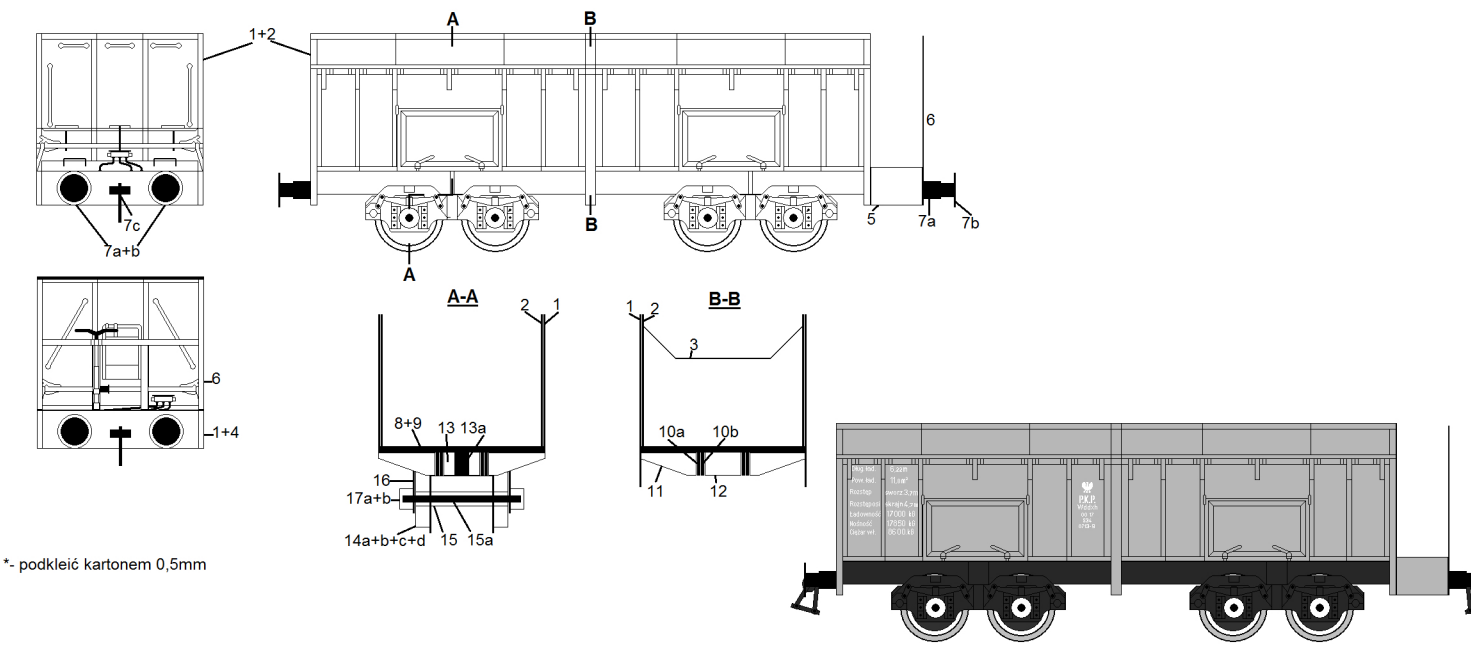

Steel side mineral wagon

*- podkleić kartonem 0,5mm