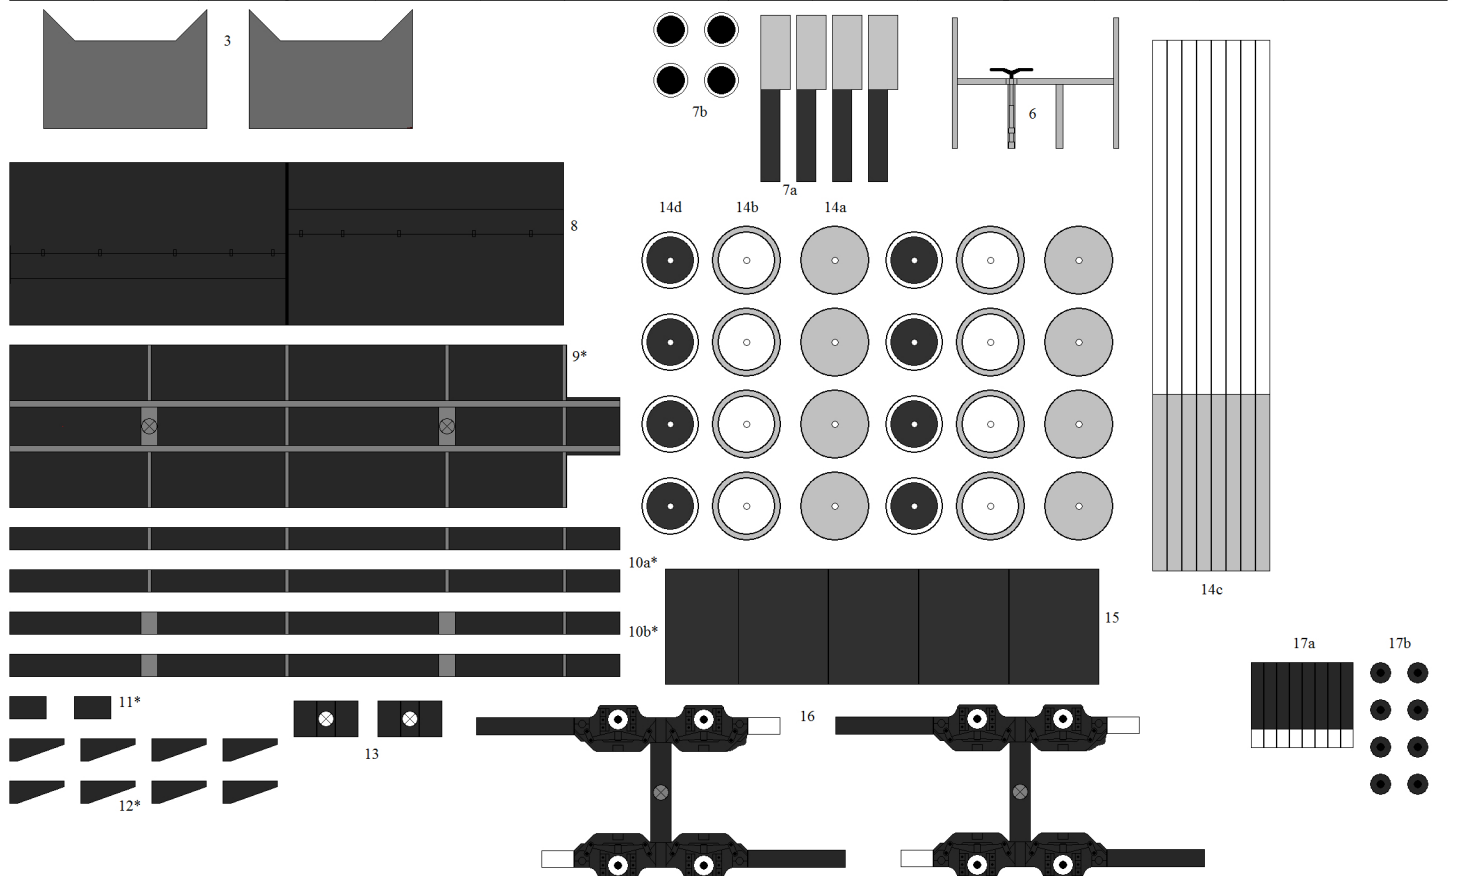

Steel side mineral wagon

*- podkleić kartonem 0,5mm