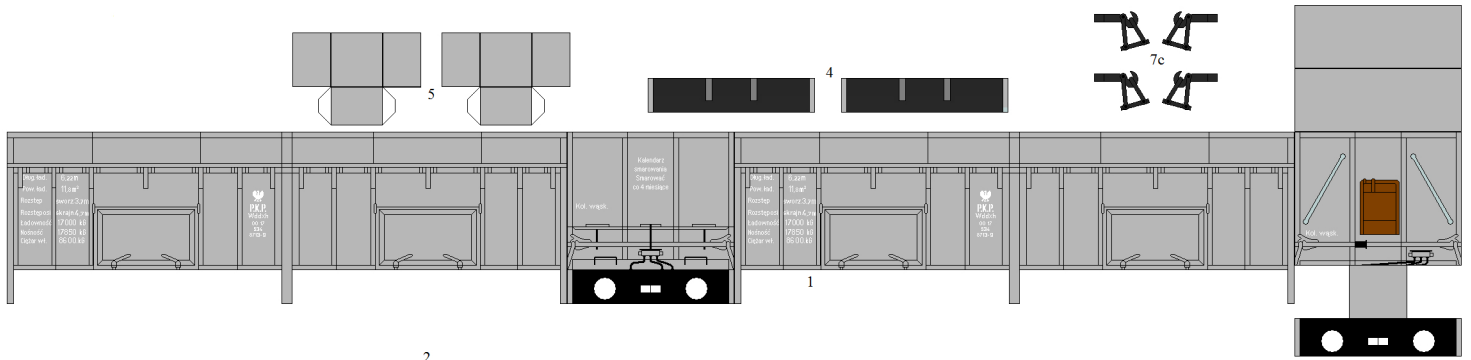

Steel side mineral wagon

*- podkleić kartonem 0,5mm